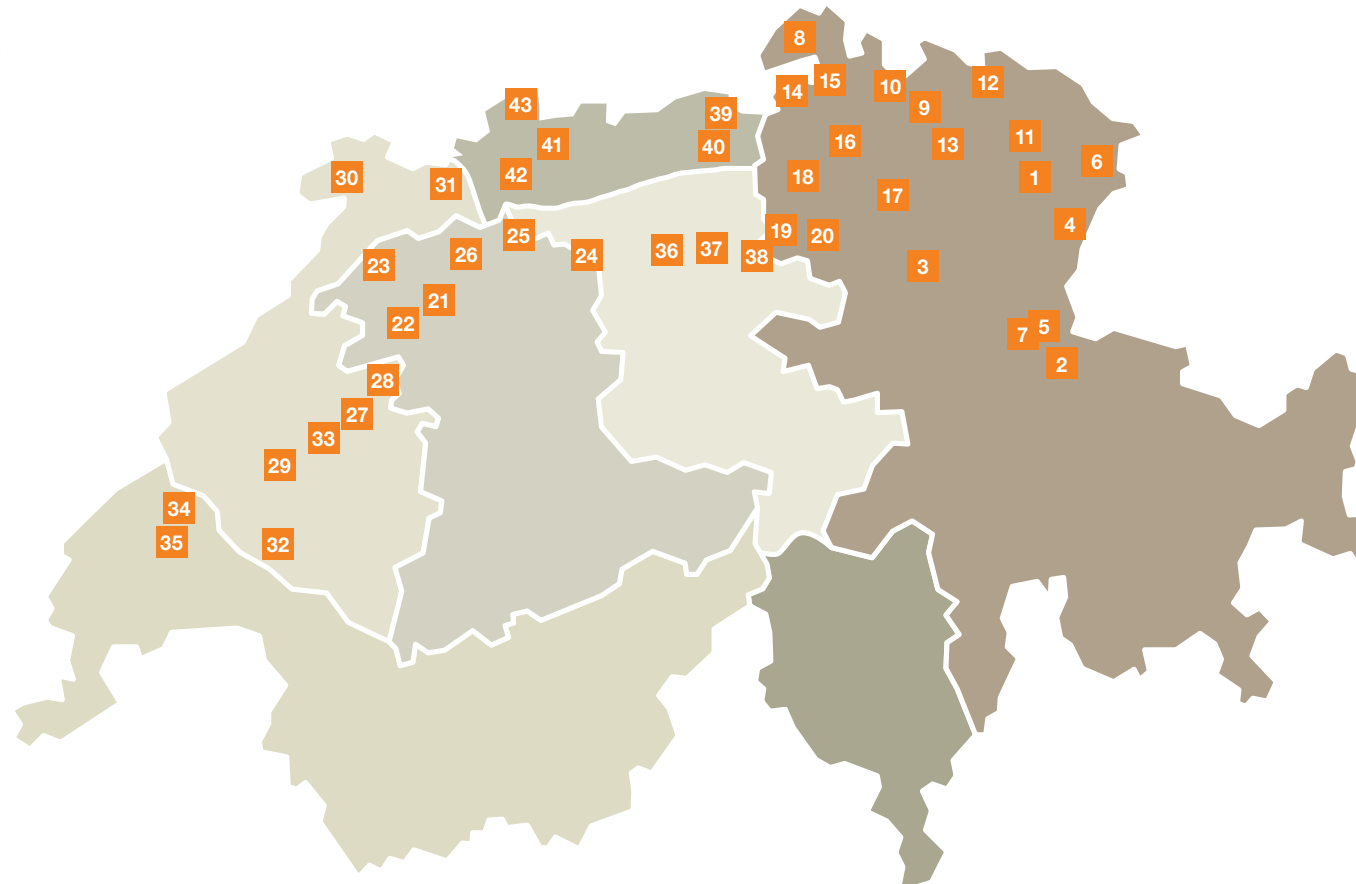

Carte des champs de démonstration

SEMER L'AVENIR
DEPUIS 1856

Service cultural Sven Studer

- 1 AI 9054 Haslen
- 2 GR 7302 Landquart
- 3 SG 8717 Benken
- 4 SG 9469 Haag
- 5 SG 7310 Bad Ragaz
- 6 SG 9450 Lüdingen
- 7 SG 7310 Bad Ragaz
- 8 SH 8222 Beringen
- 9 TG 8553 Eschikofen
- 10 TG 8506 Lanzenneunforn
- 11 TG 9220 Bischofszell
- 12 TG 8596 Münsterlingen
- 13 TG 9556 Affeltrangen
- 14 ZH 8196 Will
- 15 ZH 8460 Marthalen
- 16 ZH 8472 Seuzach
- 17 ZH 8330 Pfäffikon
- 18 ZH 8302 Kloten
- 19 ZH 8909 Zwillikon
- 20 ZH 8618 Oetwil am See

Service cultural Beat Wyss

- 21 BE 3072 Ostermundigen
- 22 BE 3179 Kriecheuwil
- 23 BE 3272 Walperswil
- 24 LU 6248 Alberswil
- 25 AG 4805 Brittnau
- 26 SO 4588 Unterramsern

Service cultural Yves Gaillet

- 27 FR 1787 Mur
- 28 FR 1789 Lugnorre
- 29 FR 1489 Murist
- 30 JU 2905 Courtedoux
- 31 JU 2830 Courrendlin
- 32 VD 1608 Oron-le-châtel
- 33 VD 1587 Constantine

Service cultural Anne-Laure Varidel

- 34 VD 1438 Mathod
- 35 VD 1318 Pompaples

Service cultural Lucas Vogt

- 36 LU 6277 Kleinwangen
- 37 LU 6125 Beromünster
- 38 AG 5643 Alikon

Service cultural Tobias Streckeisen

- 39 AG 5235 Rüfenach
- 40 AG 5452 Fislisbach
- 41 BL 4443 Wittinsburg
- 42 BL 4147 Aesch
- 43 BL 4124 Schönenbuch