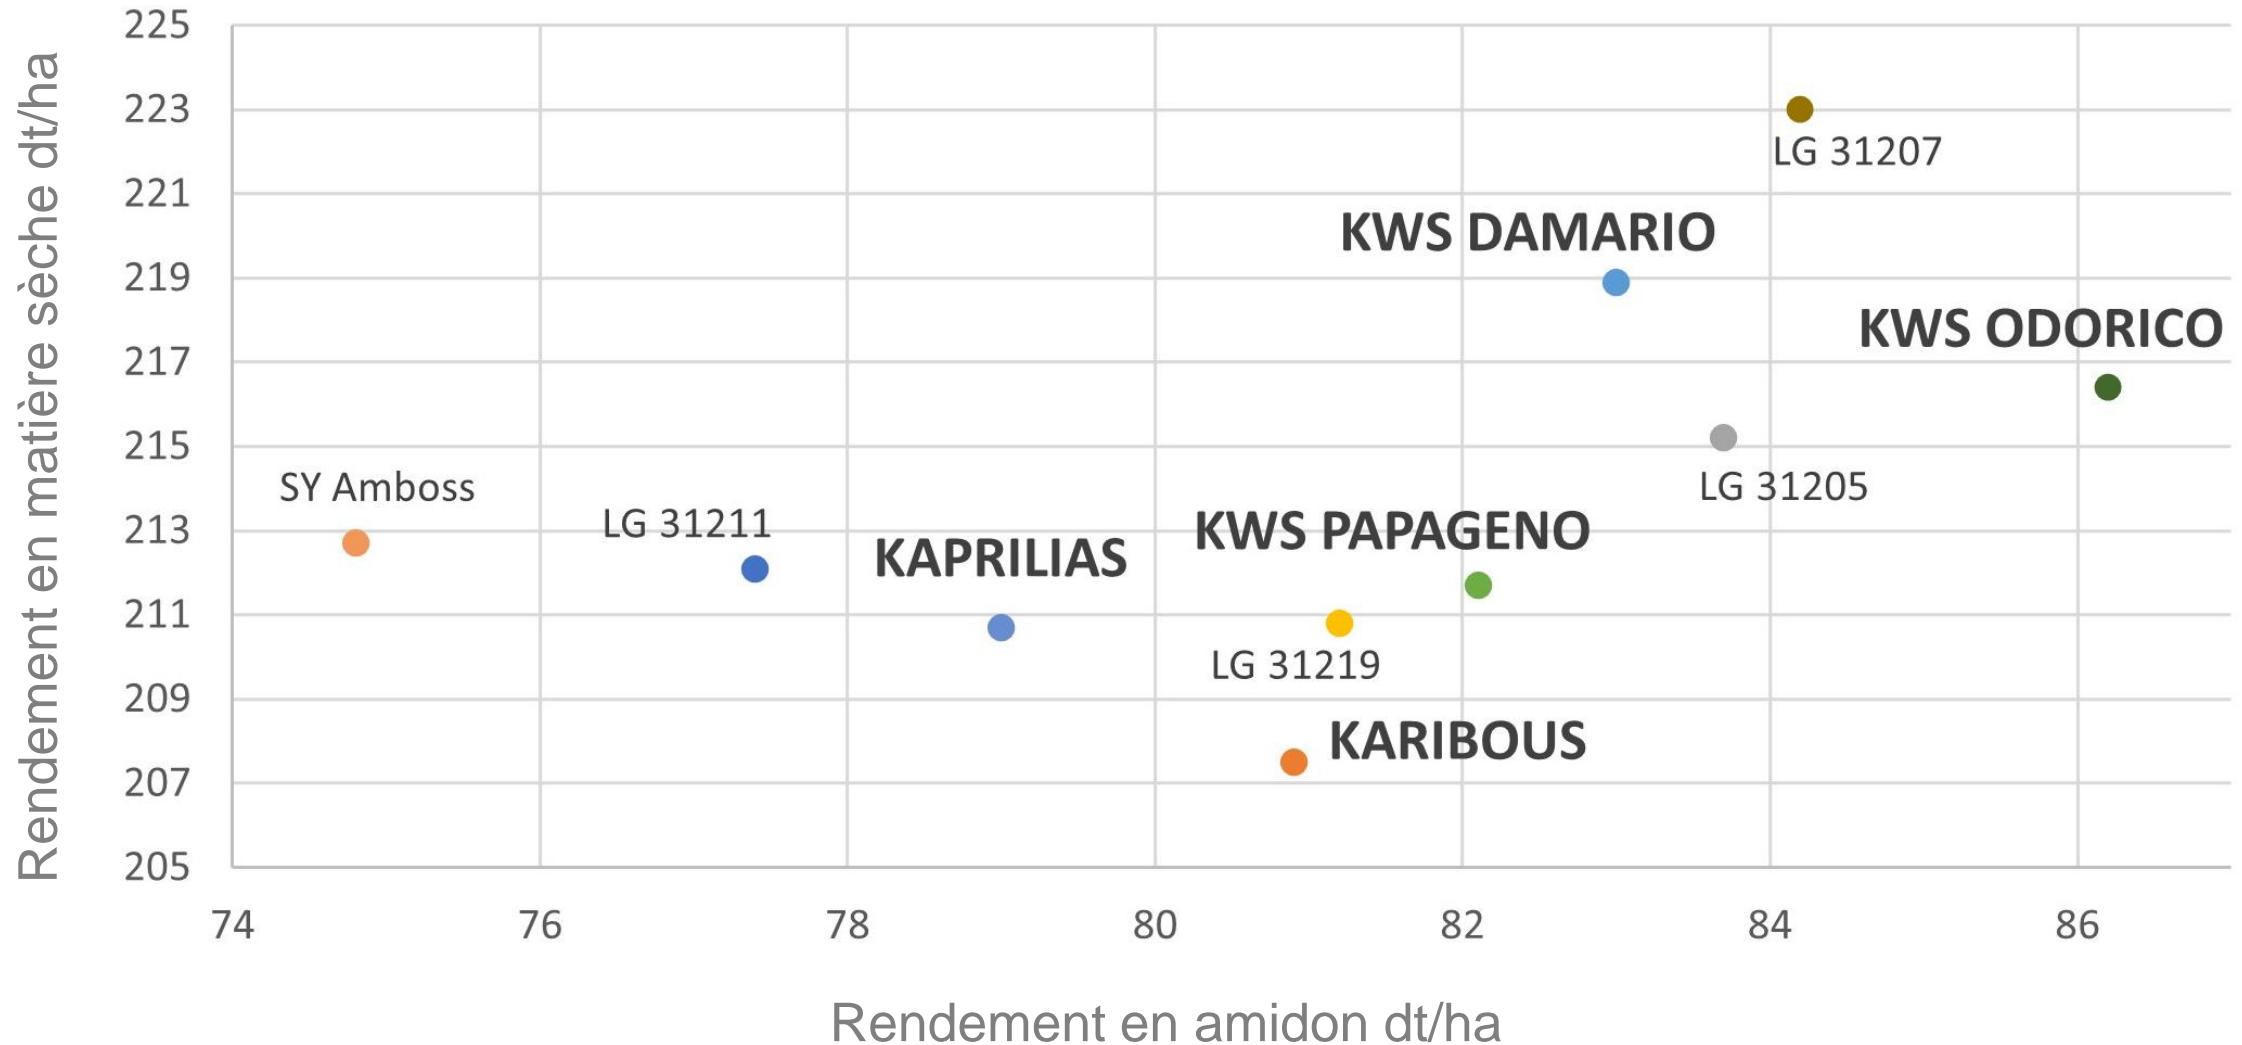

A close-up photograph of a yellow corn cob, showing the individual kernels in detail. The kernels are bright yellow and have a glossy, moist appearance. The cob is positioned diagonally across the frame. In the background, another corn cob is visible but out of focus.

Résultats des essais principaux maïs grain + maïs ensilage

2022

Résumé d'Agroscope
Résultats de l'évaluation
sur 3 ans

SEEDING
THE FUTURE
SINCE 1856

Maïs d'ensilage → Comparaison directe des variétés de la série précoce (1)

Maïs d'ensilage → Comparaison directe des variétés de la série précoce (2)

Maïs grain → Comparaison directe des variétés de la série précoce

Maïs d'ensilage → Comparaison directe des variétés de la série mi-précoce (1)

Maïs d'ensilage → Comparaison directe des variétés de la série **mi-précoce** (2)

Maïs grain → Comparaison directe des variétés de la série **mi-précoce**

Maïs d'ensilage → Comparaison directe des variétés de la série **mi-tardive** (1)