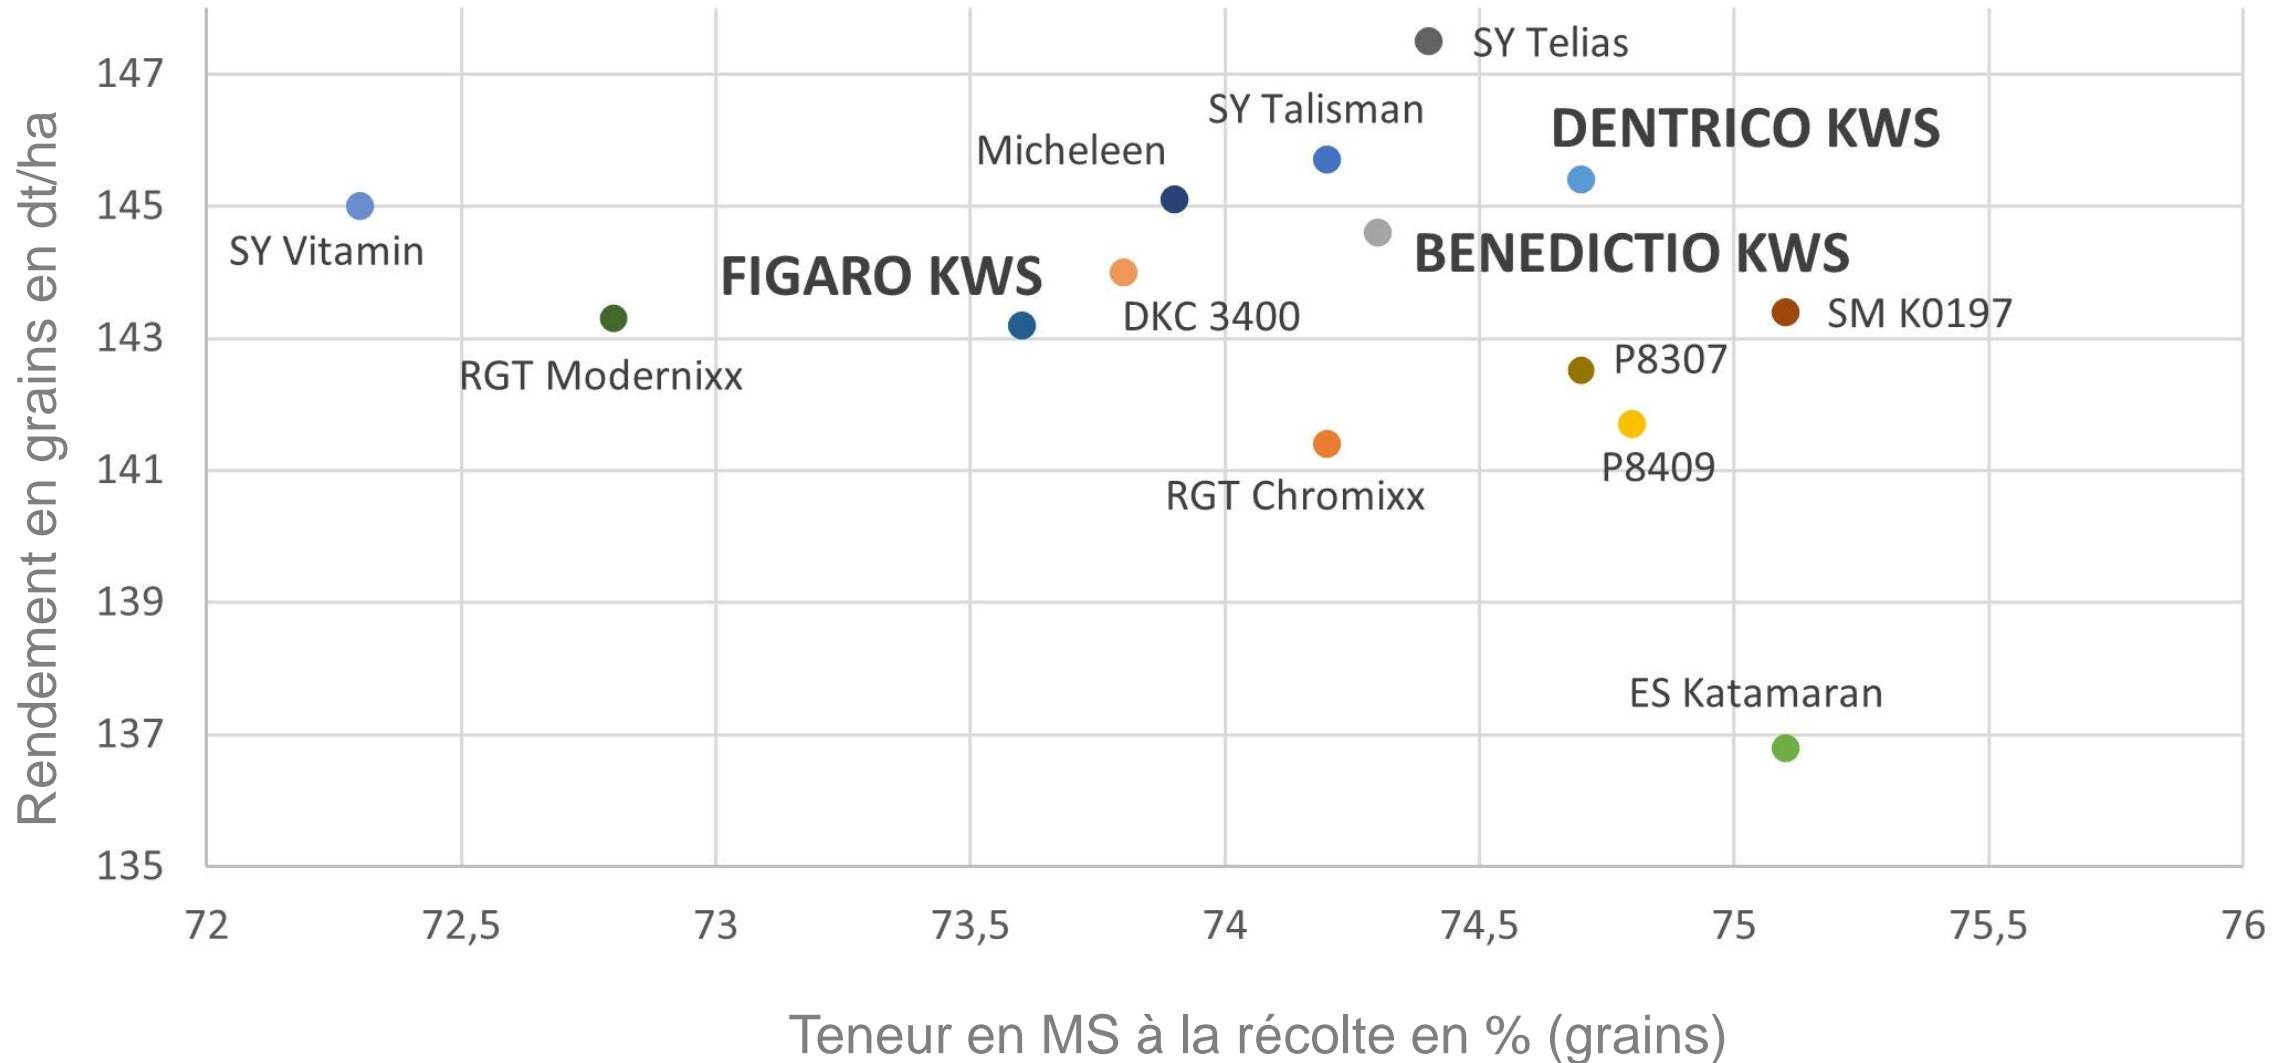

Résultats des essais principaux maïs grain + maïs ensilage

2022

Résumé d'Agroscope
Résultats de l'évaluation
sur 3 ans

SEEDING
THE FUTURE
SINCE 1856

Maïs d'ensilage → Comparaison directe des variétés de la série précoce (1)

Maïs d'ensilage → Comparaison directe des variétés de la série précoce (2)

Maïs grain → Comparaison directe des variétés de la série précoce

Maïs d'ensilage → Comparaison directe des variétés de la série mi-précoce (1)

Maïs d'ensilage → Comparaison directe des variétés de la série **mi-précoce** (2)

Maïs grain → Comparaison directe des variétés de la série **mi-précoce**

Maïs d'ensilage → Comparaison directe des variétés de la série **mi-tardive** (1)

Maïs d'ensilage → Comparaison directe des variétés de la série **mi-tardive** (2)

Maïs grain → Comparaison directe des variétés de la série **mi-tardive**