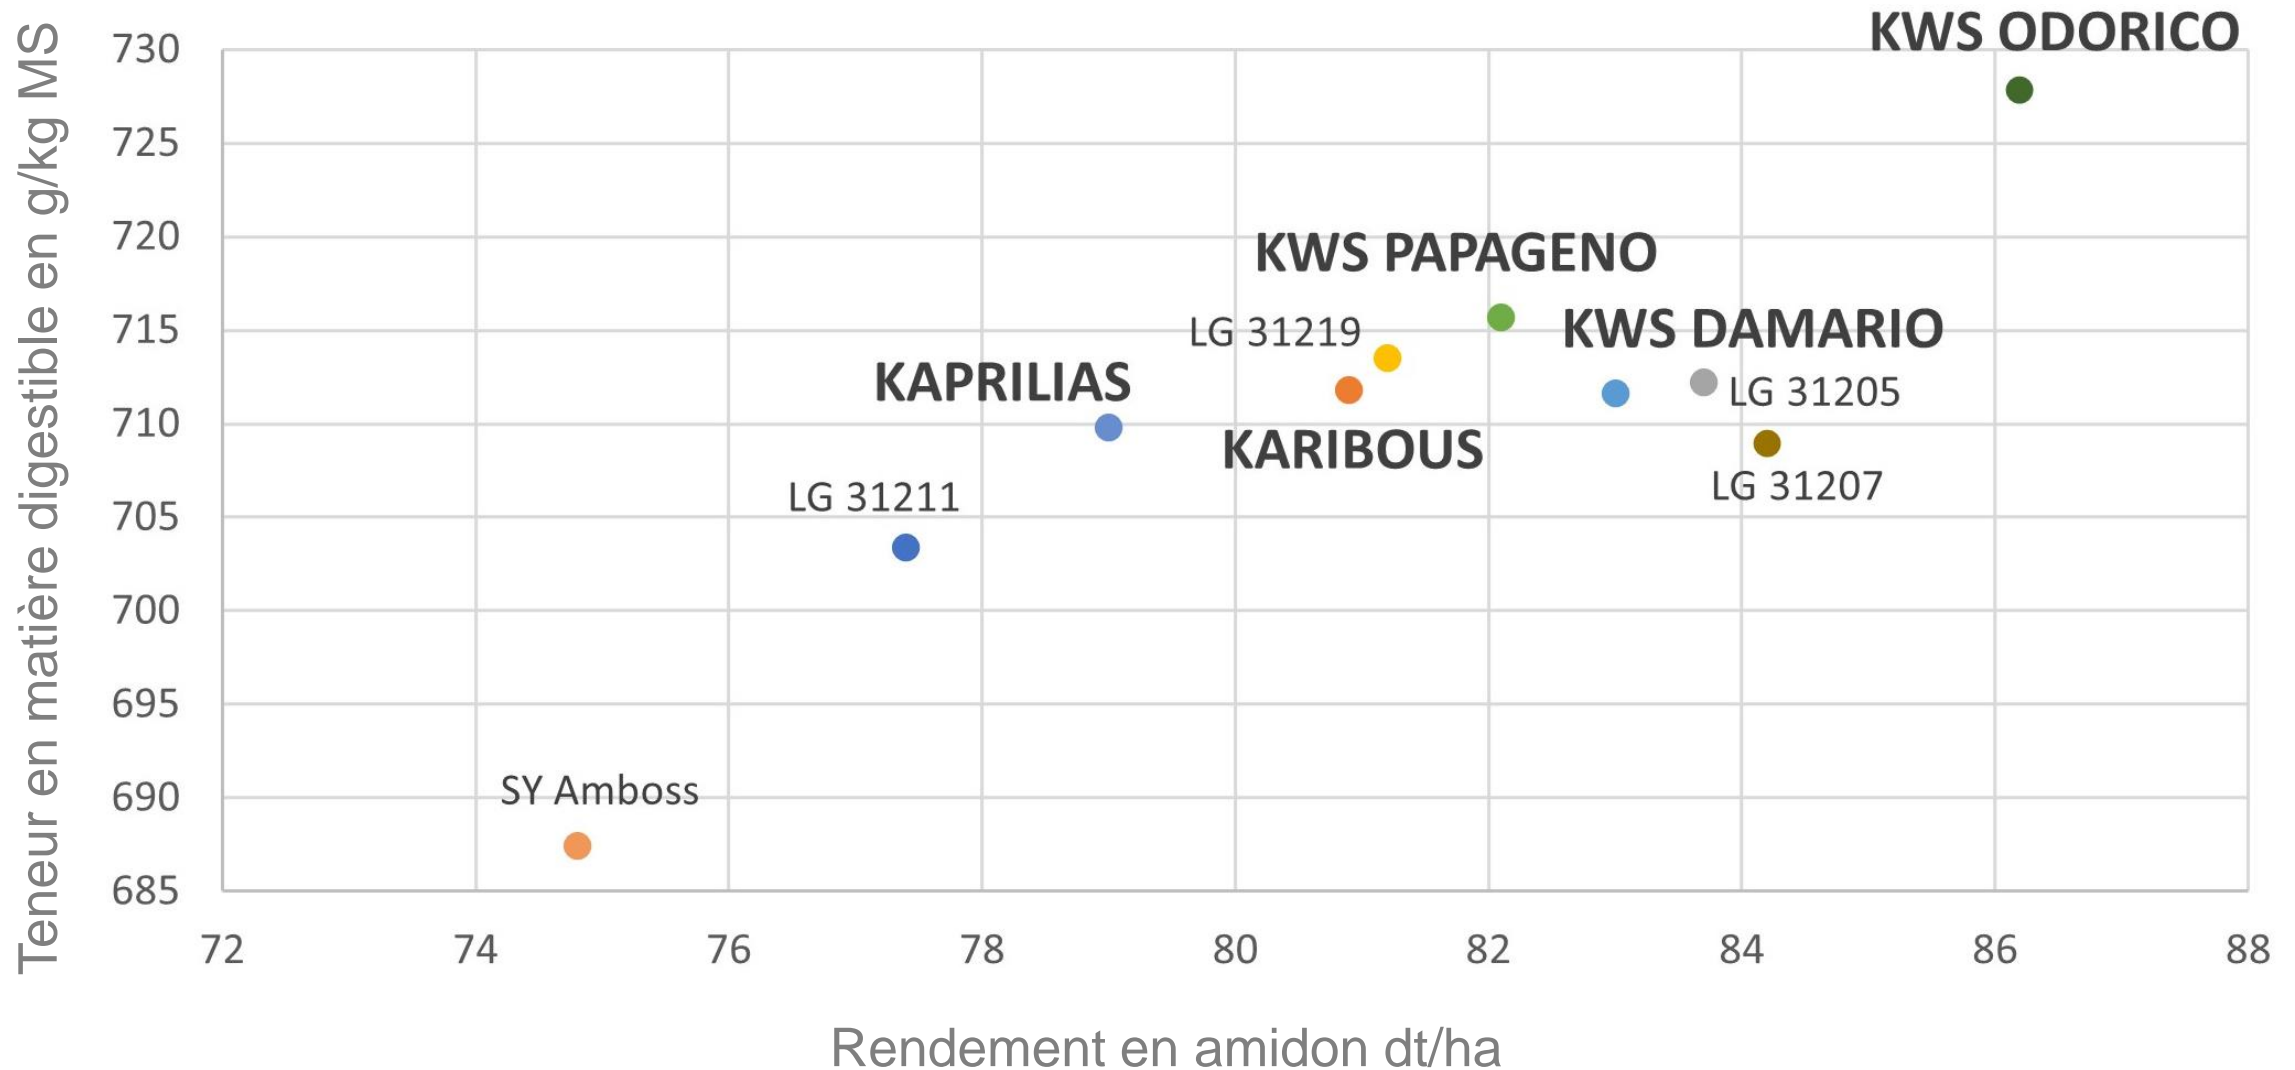

A close-up photograph of a yellow corn cob, showing the individual kernels in detail. The kernels are bright yellow and have a glossy, moist appearance. The cob is positioned diagonally across the frame. In the background, another corn cob is visible but out of focus.

Résultats des essais principaux maïs grain + maïs ensilage

2022

Résumé d'Agroscope
Résultats de l'évaluation
sur 3 ans

SEEDING
THE FUTURE
SINCE 1856

Maïs d'ensilage → Comparaison directe des variétés de la série précoce (1)

Maïs d'ensilage → Comparaison directe des variétés de la série précoce (2)

Maïs grain → Comparaison directe des variétés de la série précoce

Maïs d'ensilage → Comparaison directe des variétés de la série mi-précoce (1)

Maïs d'ensilage → Comparaison directe des variétés de la série **mi-précoce** (2)

Maïs grain → Comparaison directe des variétés de la série **mi-précoce**

Maïs d'ensilage → Comparaison directe des variétés de la série **mi-tardive** (1)