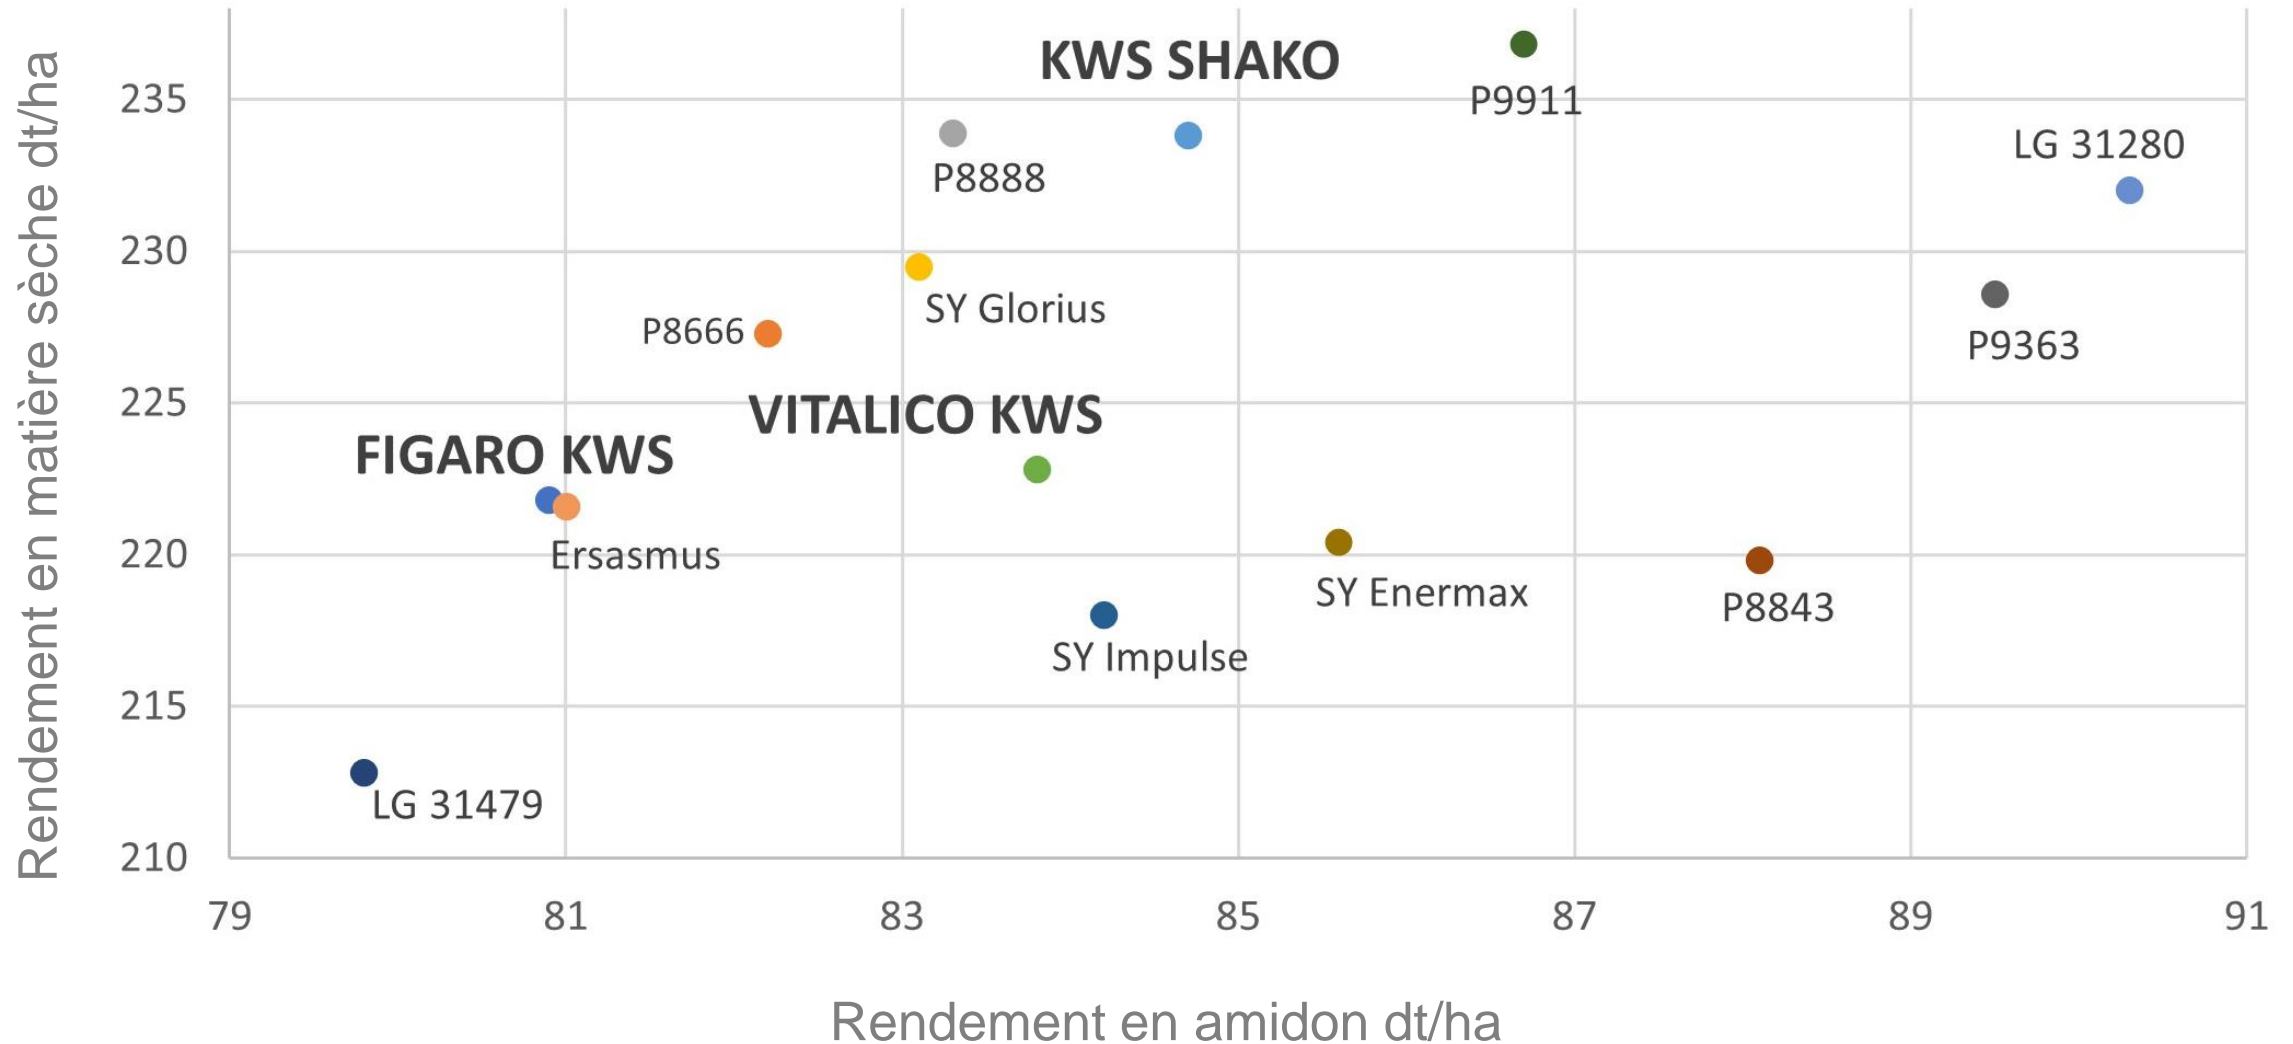

A close-up photograph of a yellow corn cob, showing the individual kernels in detail. The kernels are bright yellow and have a glossy, moist appearance. The cob is positioned diagonally across the frame. In the background, another corn cob is visible but out of focus.

Maïs d'ensilage → Comparaison directe des variétés de la série précoce (2)

Maïs grain → Comparaison directe des variétés de la série précoce

Maïs d'ensilage → Comparaison directe des variétés de la série mi-précoce (1)

Maïs d'ensilage → Comparaison directe des variétés de la série **mi-précoce** (2)

Maïs grain → Comparaison directe des variétés de la série **mi-précoce**

Maïs d'ensilage → Comparaison directe des variétés de la série **mi-tardive** (1)

Maïs d'ensilage → Comparaison directe des variétés de la série **mi-tardive** (2)

Maïs grain → Comparaison directe des variétés de la série **mi-tardive**