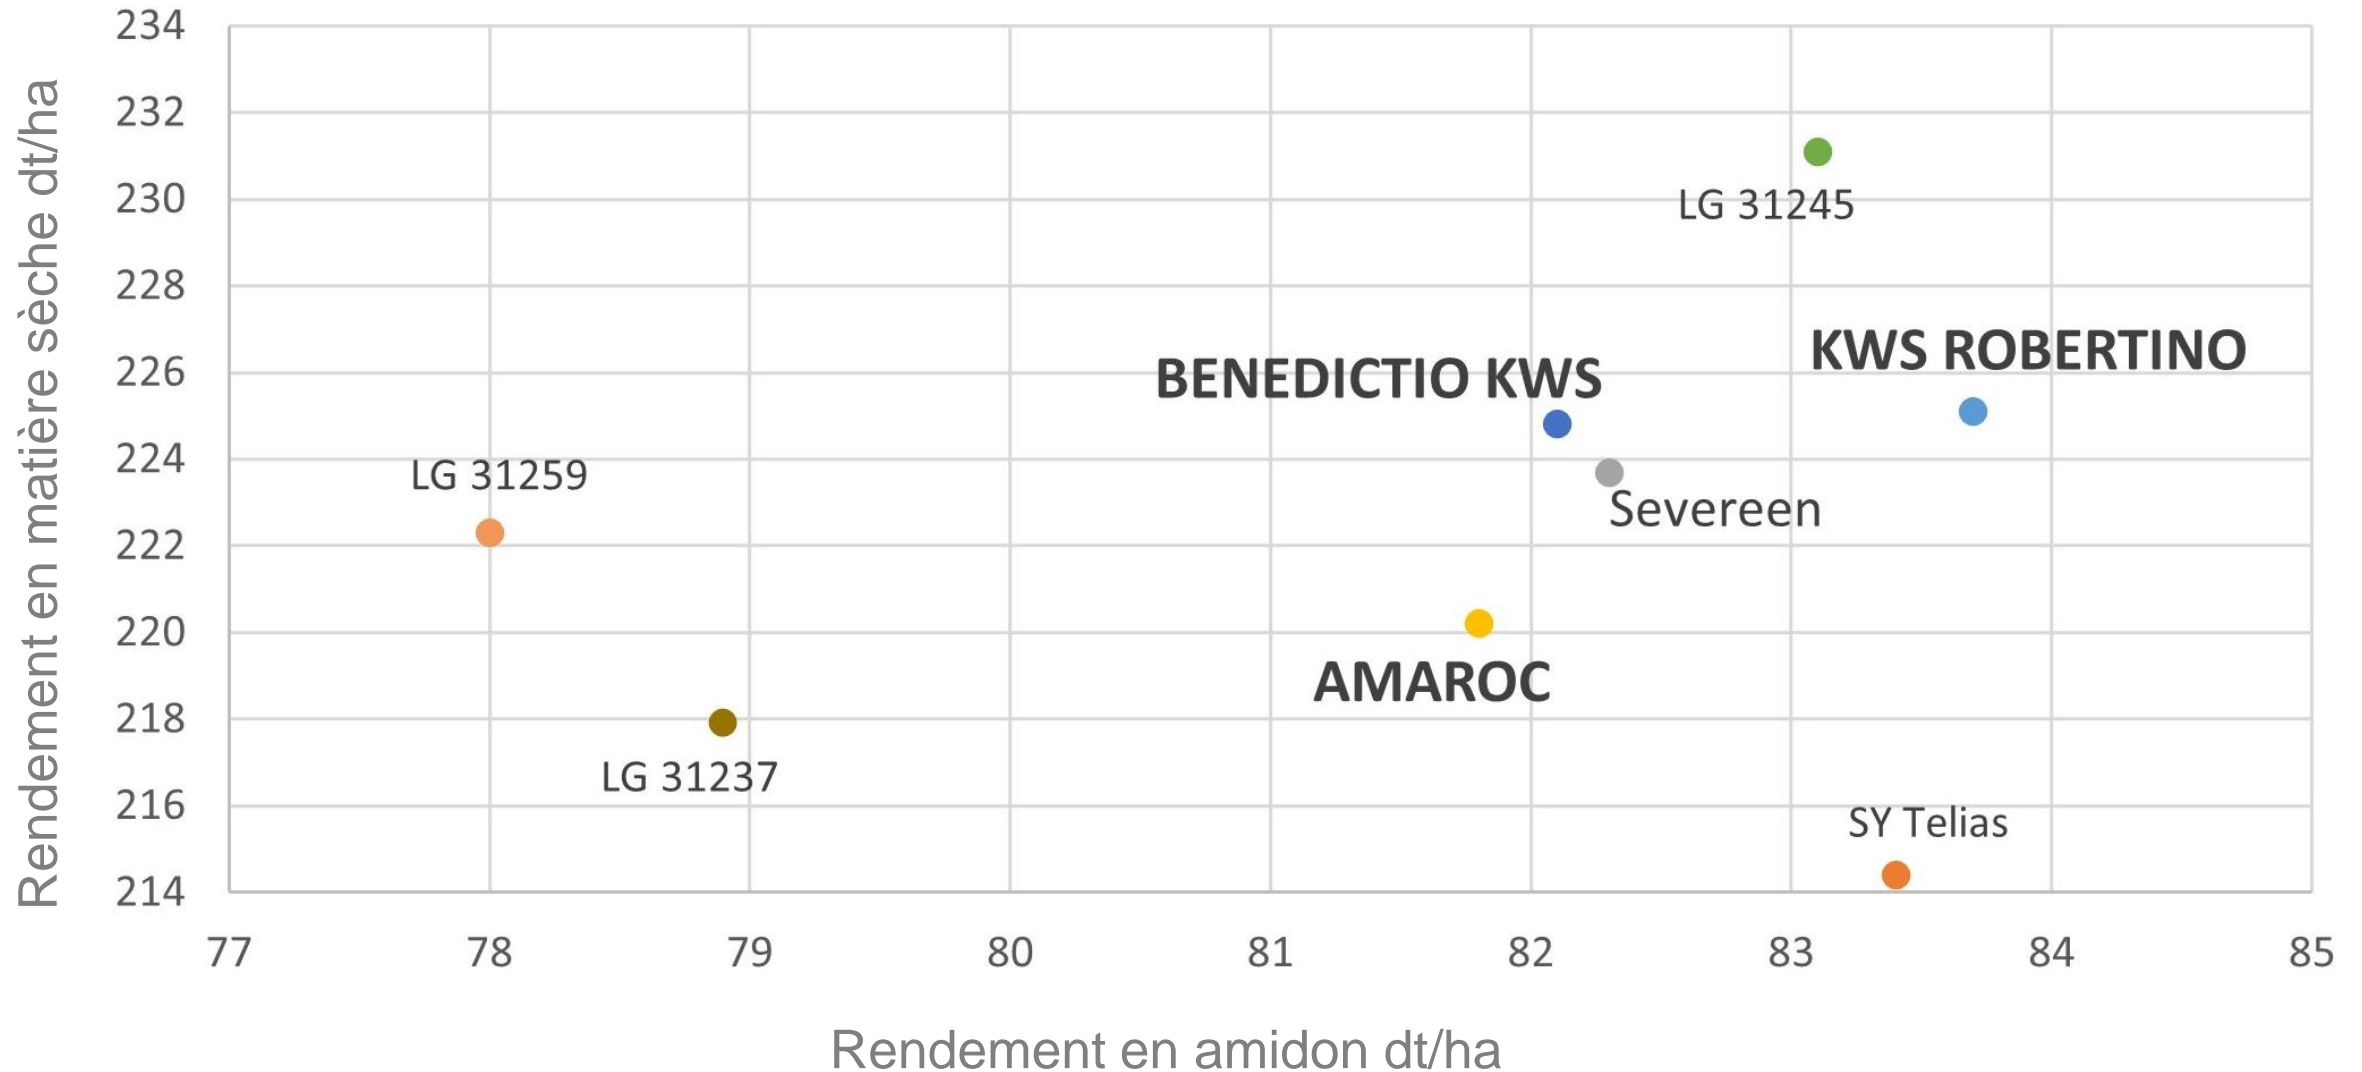

A close-up photograph of a yellow corn cob, showing the individual kernels in detail. The kernels are bright yellow and have a glossy, moist appearance. The cob is positioned diagonally across the frame. In the background, another corn cob is visible but out of focus.

Résultats des essais principaux maïs grain + maïs ensilage

2022

Résumé d'Agroscope
Résultats de l'évaluation
sur 3 ans

SEEDING
THE FUTURE
SINCE 1856

Maïs d'ensilage → Comparaison directe des variétés de la série précoce (1)

Maïs d'ensilage → Comparaison directe des variétés de la série précoce (2)

Maïs grain → Comparaison directe des variétés de la série précoce

Maïs d'ensilage → Comparaison directe des variétés de la série mi-précoce (1)

Maïs d'ensilage → Comparaison directe des variétés de la série **mi-précoce** (2)

Maïs grain → Comparaison directe des variétés de la série **mi-précoce**

Maïs d'ensilage → Comparaison directe des variétés de la série **mi-tardive** (1)