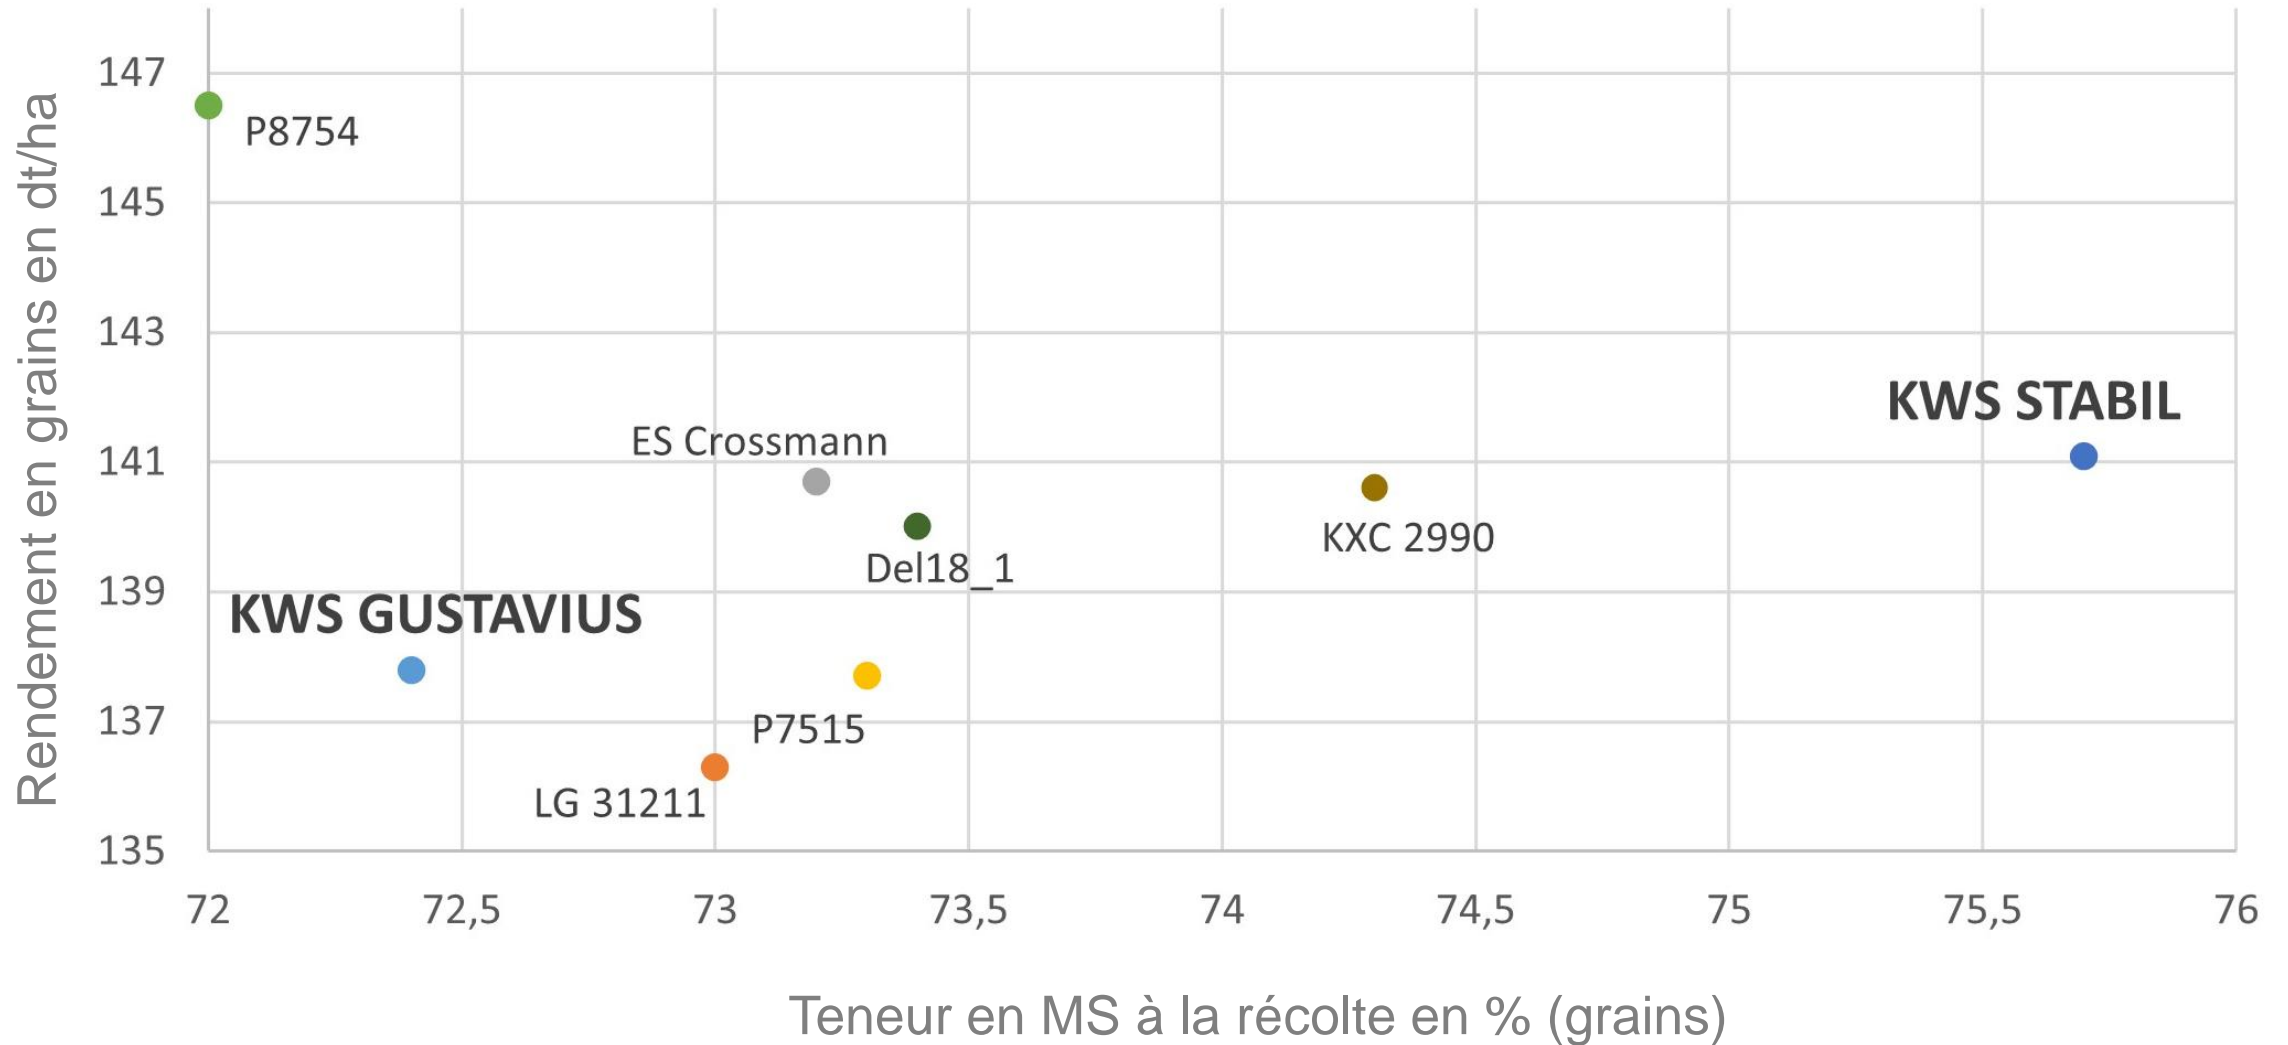

A close-up photograph of a yellow corn cob, showing the individual kernels in detail. The kernels are bright yellow and have a glossy, moist appearance. The cob is positioned diagonally across the frame. In the background, another corn cob is visible but out of focus.

Résultats des essais principaux maïs grain + maïs ensilage

2022

Résumé d'Agroscope
Résultats de l'évaluation
sur 3 ans

SEEDING
THE FUTURE
SINCE 1856

Maïs d'ensilage → Comparaison directe des variétés de la série précoce (1)

Maïs d'ensilage → Comparaison directe des variétés de la série précoce (2)

Maïs grain → Comparaison directe des variétés de la série précoce

Maïs d'ensilage → Comparaison directe des variétés de la série mi-précoce (1)

Maïs d'ensilage → Comparaison directe des variétés de la série **mi-précoce** (2)

Maïs grain → Comparaison directe des variétés de la série **mi-précoce**

Maïs d'ensilage → Comparaison directe des variétés de la série **mi-tardive** (1)