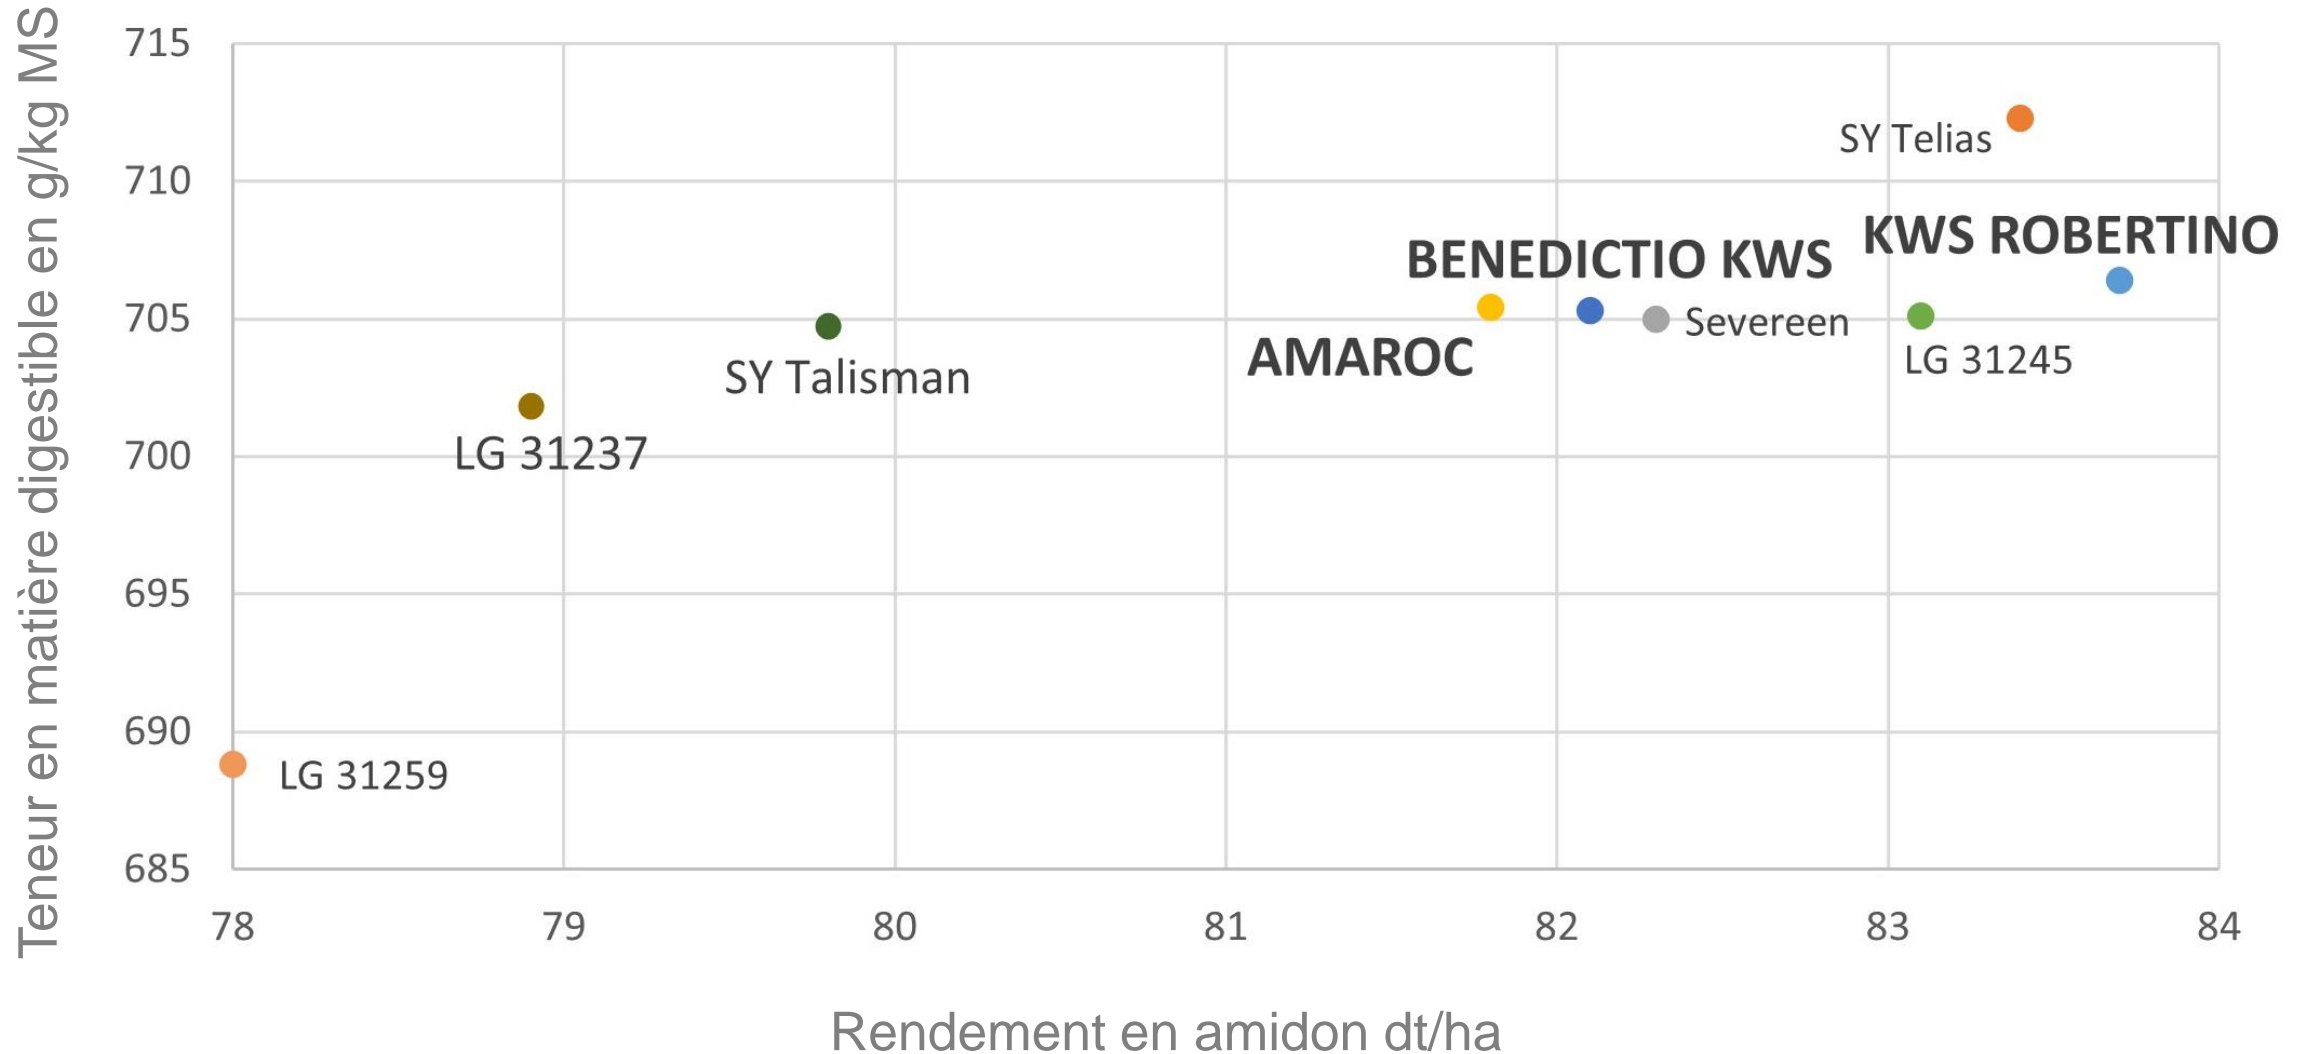

A close-up photograph of a yellow corn cob, showing the individual kernels in detail. The kernels are bright yellow and have a glossy, moist appearance. The cob is positioned diagonally across the frame. In the background, another corn cob is visible but out of focus.

Maïs d'ensilage → Comparaison directe des variétés de la série précoce (2)

Maïs grain → Comparaison directe des variétés de la série précoce

Maïs d'ensilage → Comparaison directe des variétés de la série mi-précoce (1)

Maïs d'ensilage → Comparaison directe des variétés de la série **mi-précoce** (2)

Maïs grain → Comparaison directe des variétés de la série **mi-précoce**

Maïs d'ensilage → Comparaison directe des variétés de la série **mi-tardive** (1)

Maïs d'ensilage → Comparaison directe des variétés de la série **mi-tardive** (2)

Maïs grain → Comparaison directe des variétés de la série **mi-tardive**